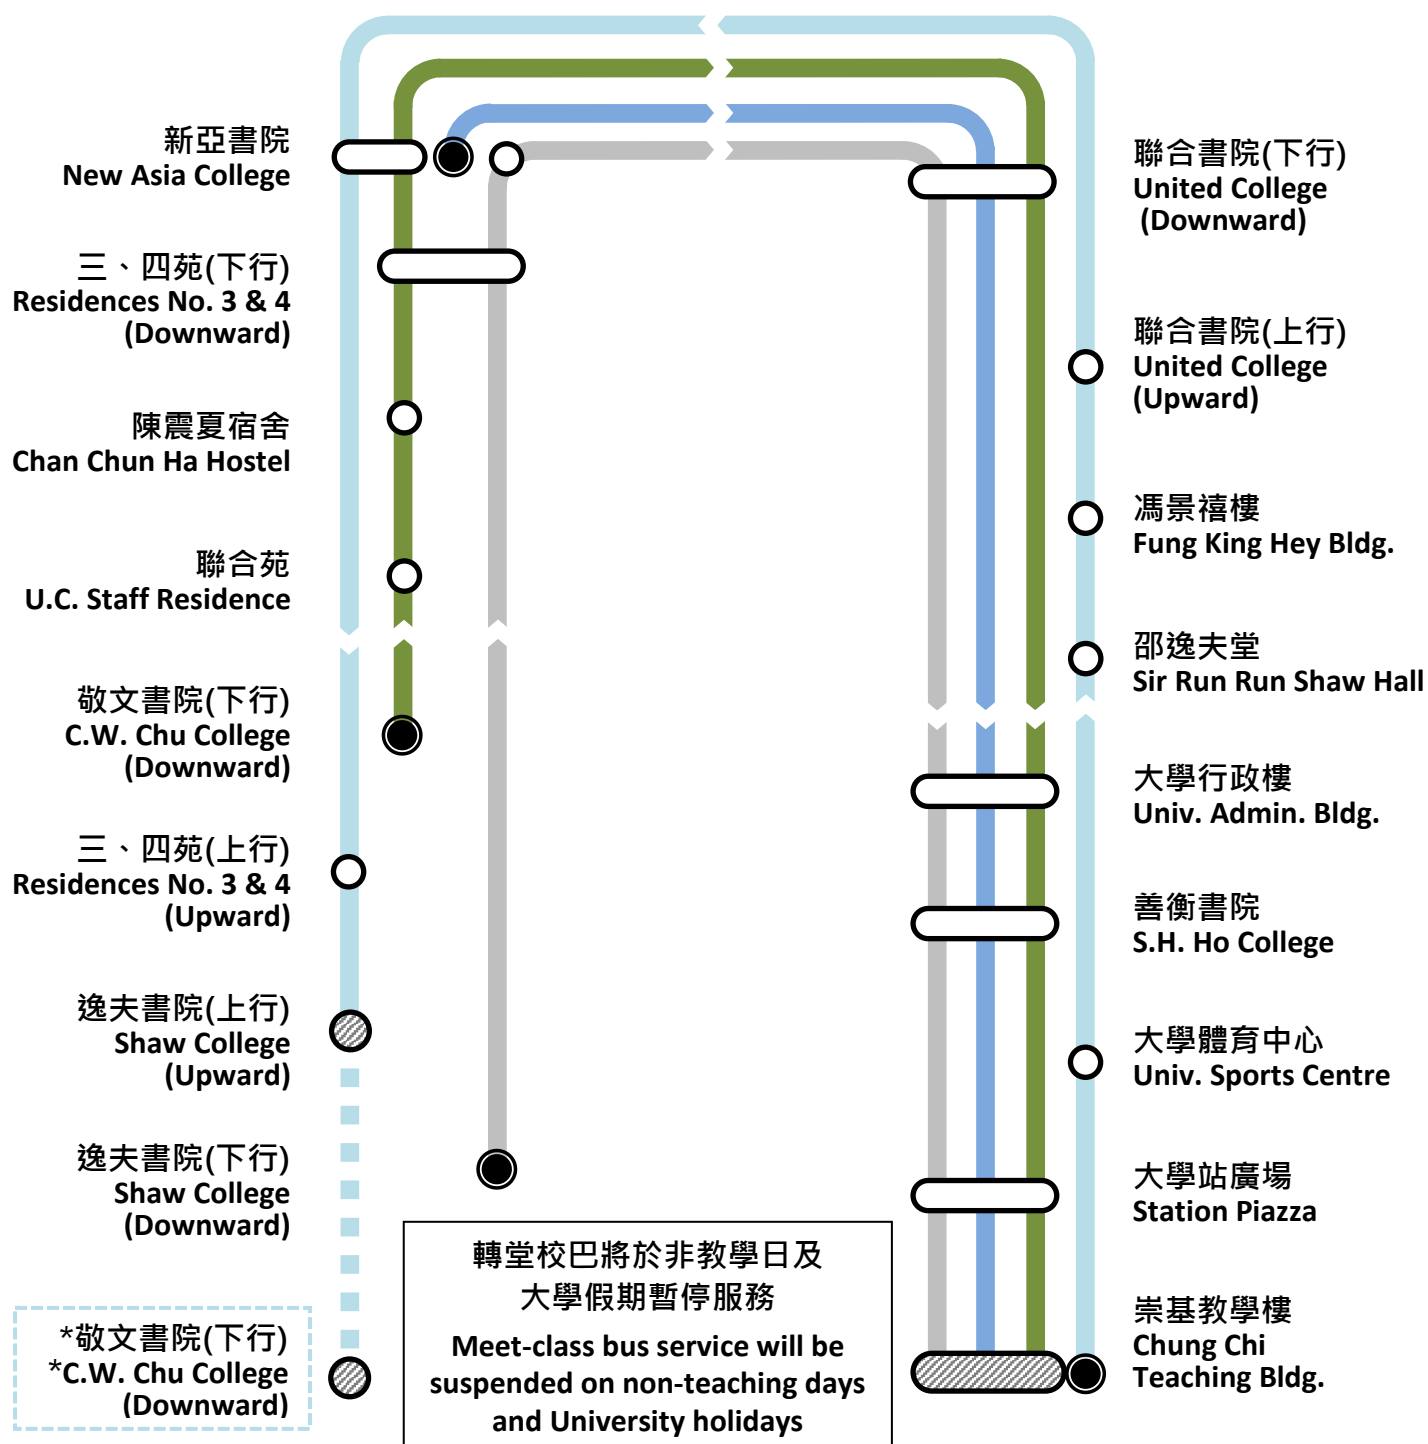

轉堂校巴
星期一至六

Meet-Class
School Bus
Mon - Sat

只限教學日
Teaching days only

路線 Route	服務時間 Service Hours	每小時開出時間 (分) Departs hourly at (mins)
5 上行線 Upward	08:50 – 17:50	18, *23, 50
* 逢 23 分開出的班次將停敬文書院 Buses departing at 23 minute will stop at C.W. Chu College		
6A 下行線 (敬文) Downward (CWC)	09:10 – 17:10	10
6B 下行線 (新聯) Downward (NA/UC)	星期一至五 Mon to Fri	
	12:20 – 17:20	20
7 下行線 (逸夫) Downward (Shaw)	08:18 – 17:50	18, 50

網頁
Website

報失物品
Report
lost item(s)

● 起點 First Stop
● 終點 Last Stop

生效：2021年9月6日
Effective : Sep 6, 2021