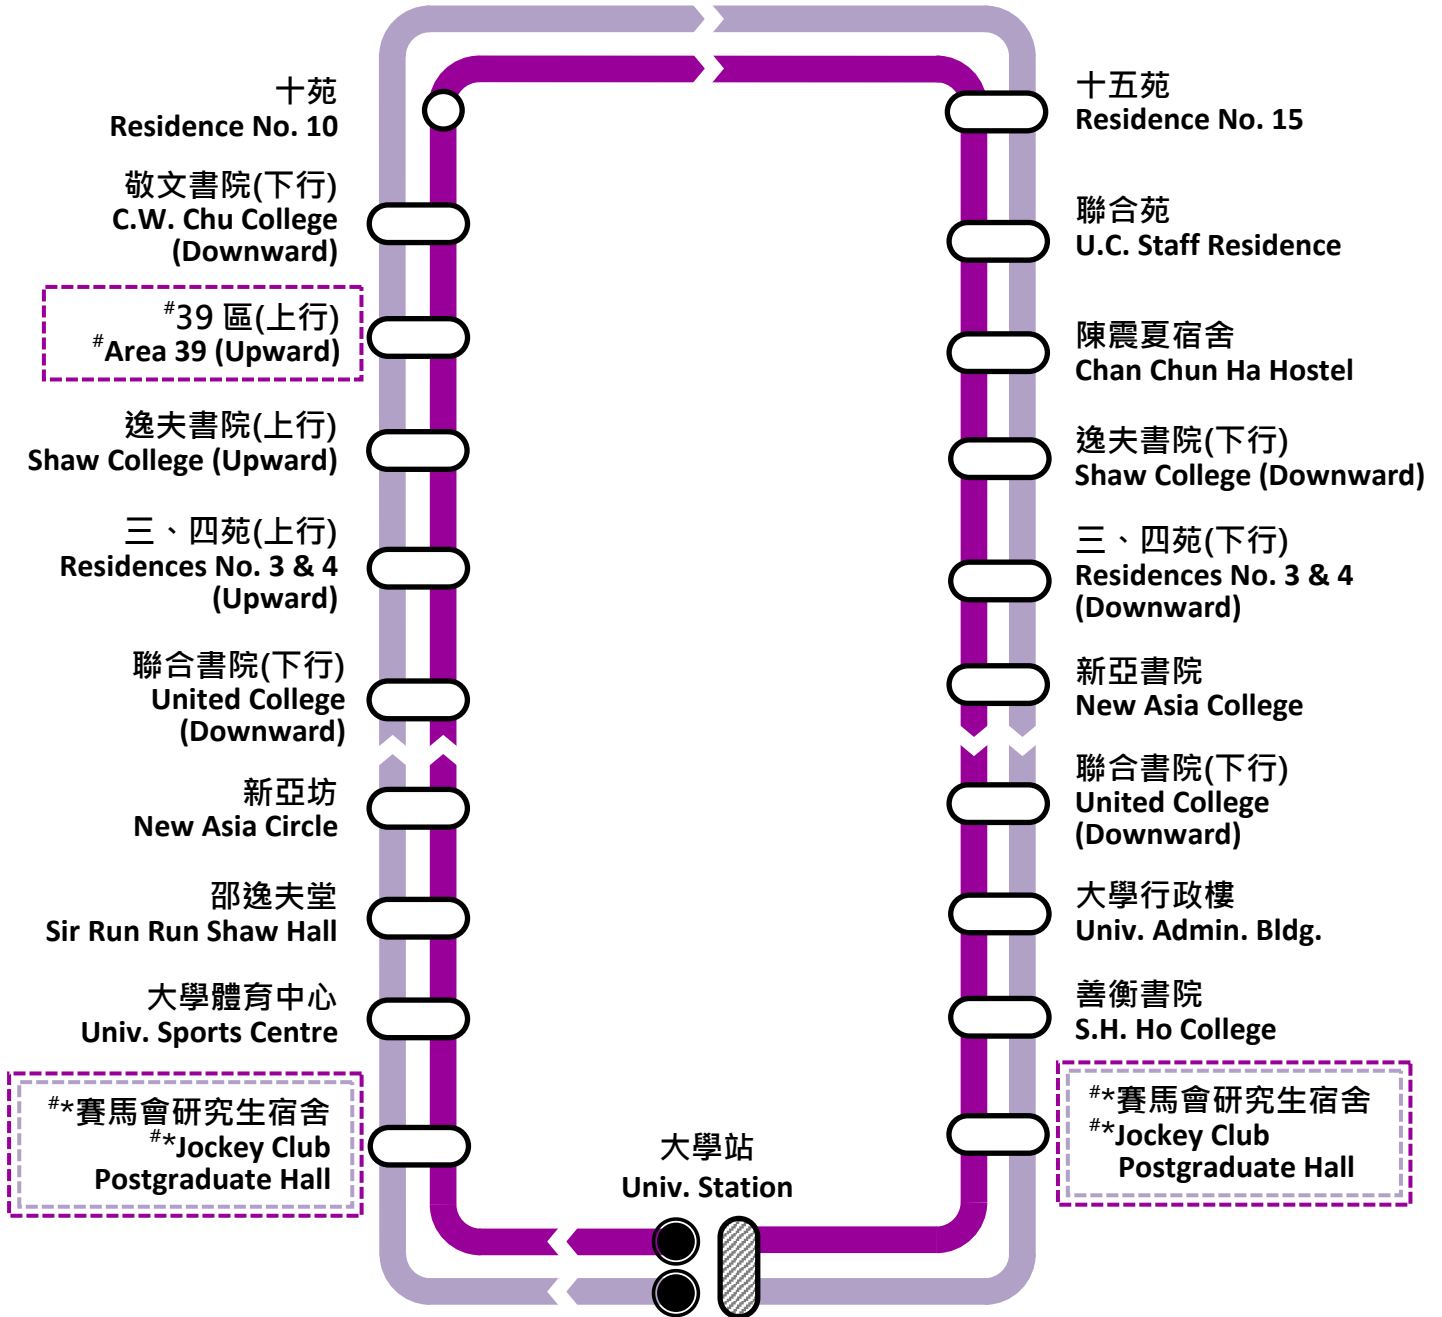

晚間及假日  
穿梭校巴

Shuttle  
School Bus

Night-time and  
Public Holidays

路線 Route	服務時間 Service Hours	每小時開出時間 (分) Departs hourly at (mins)
N 晚間線 Night Service	星期一至六 (星期日及公眾假期除外) Monday to Saturday (Service suspended on Sunday & Public Holidays)	
	19:00 – 23:30	* 00, 15, 30, 45
* 逢 00 分開出的班次將停賽馬會研究生宿舍 Buses departing at 00 minute will stop at Jockey Club Postgraduate Hall		
H 假日線 Holidays Service	星期日及公眾假期 Sunday & Public Holidays	
	08:20 – 23:20	# 00, 20, 40
# 逢 00 分開出的班次將停賽馬會研究生宿舍及 39 區 Buses departing at 00 minute will stop at Jockey Club Postgraduate Hall and Area 39		

網頁  
Website

報失物品  
Report  
lost item(s)

- 起點 First Stop
- 終點 Last Stop

生效：2021 年 8 月 16 日  
Effective : Aug 16, 2021